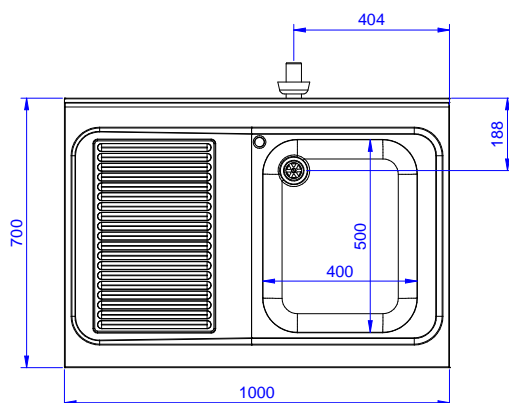

Descrizione

Articolo N° _____

Lavatoio in acciaio inox AISI 304 con piano di lavoro da 50 mm e spessore 8/10. Insonorizzato con piega salvamani sui bordi e dotato di involucro perimetrale ed angoli saldati. Gambe quadre in acciaio inox AISI 304 (40x40 mm) con piedini regolabili in altezza. Alzatina paraspruzzi posteriore con raggiatura 10 mm, altezza 100 mm e spessore 13 mm. Una vasca da 500x500xh250 mm dotata di tubo troppopieno e piletta di scarico da 2". Gocciolatoio stampato posizionato sulla parte sinistra.

Fronte

Lato

D = Scarico acqua

Alto

Informazioni chiave

Dimensioni esterne,
 larghezza:

132896 (SL10SN) 1000 mm

Dimensioni esterne,
 profondità:

700 mm

Dimensioni esterne, altezza:

900 mm

Dimensione alzatina, altezza:

100 mm

Dimensione alzatina,
 profondità:

13 mm

Dimensione alzatina, raggio:

R=10

Numero di vasche:

1

Dimensione vasca:

400X500XH250

Peso netto:

40 kg