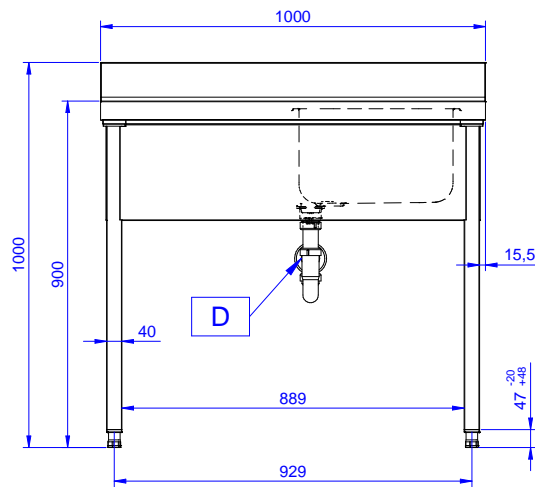

Descrizione

Articolo N° _____

Lavatoio in acciaio inox AISI 304 con piano di lavoro da 50 mm e spessore 8/10. Insonorizzato con piega salvamani sui bordi e dotato di involucro perimetrale ed angoli saldati. Gambe quadre in acciaio inox AISI 304 (40x40 mm) con piedini regolabili in altezza. Alzatina paraspruzzi posteriore con raggiatura 10 mm, altezza 100 mm e spessore 13 mm. Una vasca da 500x500xh250 mm dotata di tubo troppopieno e piletta di scarico da 2". Gocciolatoio stampato posizionato sulla parte sinistra.

Fronte

Lato

D = Scarico acqua

Alto

Informazioni chiave

Dimensioni esterne,
 larghezza:

132896 (SL10SN) 1000 mm

Dimensioni esterne,
 profondità:

700 mm

Dimensioni esterne, altezza:

900 mm

Dimensione alzatina, altezza:

100 mm

Dimensione alzatina,
 profondità:

13 mm

Dimensione alzatina, raggio:

R=10

Numero di vasche:

1

Dimensione vasca:

400X500XH250

Peso netto:

40 kg